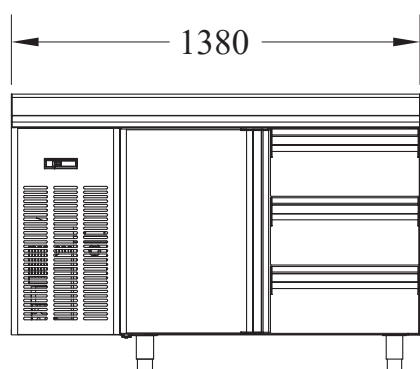

Technický list

Vlastnosti produktu

Stůl chladicí elektrický GN1/1, 1X dveře, 1x 1/2 zásuvky, s dřezem a lemem, nerez 230V OOP

Model	Sap kód	00003903
SCH 2D-1D2Z DSL	Skupina artiklů	Stoly chladicí a mrazicí

– Max. teplota okolí [°C]: 43

Sap kód	00003903	Hmotnost netto [kg]	110.00
Šířka netto [mm]	1380	Příkon elektrický [kW]	0.320
Hloubka netto [mm]	700	Napájení	230 V / 1N - 50 Hz
Výška netto [mm]	850		

Technický list

Technický výkres

Stůl chladicí elektrický GN1/1, 1X dveře, 1x 1/2 zásuvky, s dřezem a lemem, nerez 230V OOP

Model	Sap kód	00003903
SCH 2D-1D2Z DSL	Skupina artiklů	Stoly chladicí a mrazicí

Technický list

Technické parametry

1380

3. Hloubka netto [mm]:

700

4. Výška netto [mm]:

850

5. Hmotnost netto [kg]:

110.00

6. Šířka brutto [mm]: