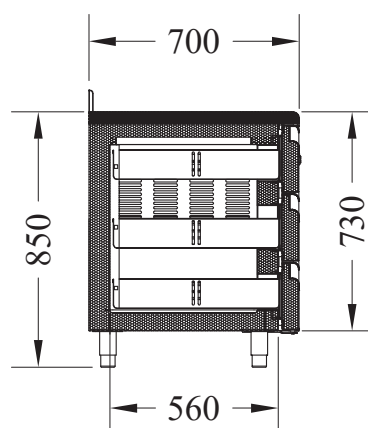

Technický list

Vlastnosti produktu

Stůl chladicí elektrický GN1/1, 1X dveře, 1x 1/2 zásuvky, s dřezem a lemem, nerez 230V OOP

Model	Sap kód	00003903
SCH 2D-1D2Z DSL	Skupina artiklů	Stoly chladicí a mrazicí

– Max. teplota okolí [°C]: 43

Sap kód	00003903	Hmotnost netto [kg]	110.00
Šířka netto [mm]	1380	Příkon elektrický [kW]	0.320
Hloubka netto [mm]	700	Napájení	230 V / 1N - 50 Hz
Výška netto [mm]	850		

Technický list

Technický výkres

Stůl chladicí elektrický GN1/1, 1X dveře, 1x 1/2 zásuvky, s dřezem a lemem, nerez 230V OOP

Model	Sap kód	00003903
SCH 2D-1D2Z DSL	Skupina artiklů	Stoly chladicí a mrazicí

Technický list

Technické parametry

1380

3. Hloubka netto [mm]:

700

4. Výška netto [mm]:

850

5. Hmotnost netto [kg]:

110.00

6. Šířka brutto [mm]: