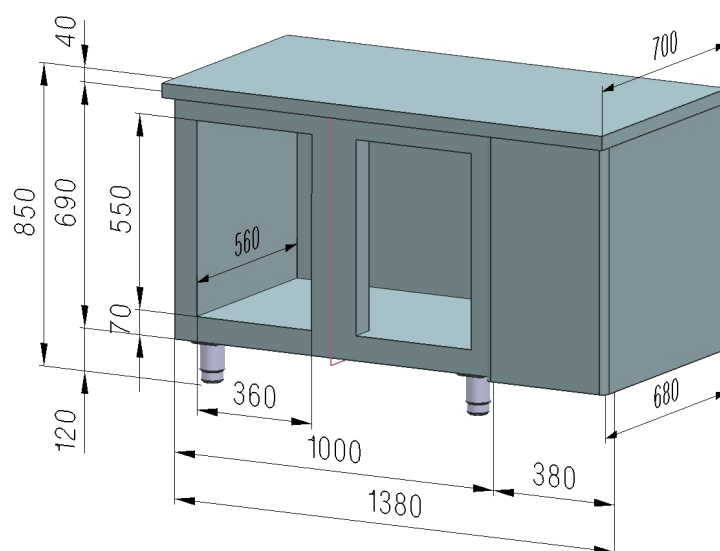

Technický list

Vlastnosti produktu

Stůl chladicí elektrický GN1/1, 1X dveře, 1x 1/2 zásuvky, s dřezem a lemem, nerez 230V OOP

Model	Sap kód	00003903
SCH 2D-1D2Z DSL	Skupina artiklů	Stoly chladicí a mrazicí

– Max. teplota okolí [°C]: 43

Sap kód	00003903	Hmotnost netto [kg]	110.00
Šířka netto [mm]	1380	Příkon elektrický [kW]	0.320
Hloubka netto [mm]	700	Napájení	230 V / 1N - 50 Hz
Výška netto [mm]	850		

Technický list

Technický výkres

Stůl chladicí elektrický GN1/1, 1X dveře, 1x 1/2 zásuvky, s dřezem a lemem, nerez 230V OOP

Model	Sap kód	00003903
SCH 2D-1D2Z DSL	Skupina artiklů	Stoly chladicí a mrazicí

Technický list

Technické parametry

Stůl chladicí elektrický GN1/1, 1X dveře, 1x 1/2 zásuvky, s dřezem a lemem, nerez 230V OOP

Model	Sap kód	00003903
SCH 2D-1D2Z DSL	Skupina artiklů	Stoly chladicí a mrazicí

1. Sap kód:

00003903

2. Šířka netto [mm]: